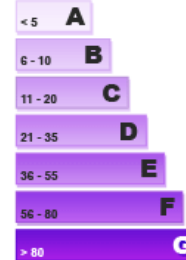

**Surface terrain : 570 m<sup>2</sup> env**

Consommation énergétique en kWh/m<sup>2</sup>/an

Logement économe

**D**

Émission de Gaz à effet de serre

Faible émission de GES

**D**

**Description du bien :**

Venez découvrir le potentiel de cette agréable maison de ville de 100 m<sup>2</sup> environ, en pierre et à étage, comprenant :

- Entrée
- Cuisine indépendante et arrière cuisine
- Séjour
- 2 chambres
- Salle d'eau
- 2 WC
- 2 celliers
- et terrasse couverte de 15 m<sup>2</sup>.