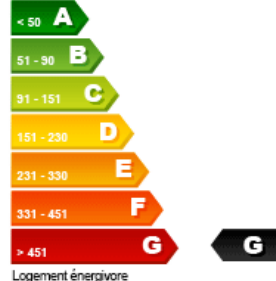

Maison en pierre et ses dépendances - SALIGNAC - HAUTE GIRONDE (Réf. 16PI0401)

Prix honoraires compris : 260 000 €

Type de bien : Maison

Surface : Plancher Maison 160 m² + 200 m² de dépendances

Nombre de pièces : 7

Nombre de chambres : 2

Surface terrain : 1000 m²

Consommation énergétique en kWh/m²/an

Logement économe

Émission de Gaz à effet de serre

Faible émission de GES

Description du bien :

Pour les amoureux de la pierre et située dans un hameau tout proche du bourg de SALIGNAC, venez découvrir cette maison de 160 m² et ses belles prestations. Elle est composée d'un spacieux séjour de 46 m² avec cheminée et d'une mezzanine de 27 m², cuisine indépendante, 2 chambres, ainsi que d'un patio.

Cette maison et ses dépendances (de 200 m² au total) implantées sur une parcelle de 1000 m² environ offrent un beau potentiel avec de nombreuses opportunités d'aménagements supplémentaires !!!

NOUS CONTACTER POUR DESCRIPTIF COMPLET.