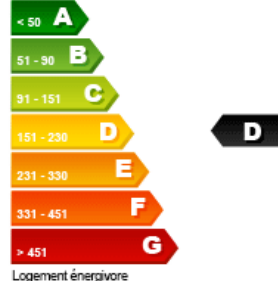

**Maison traditionnelle de 130 m<sup>2</sup> env. - ST GERVAIS - HAUTE GIRONDE (Réf. 16PI0901C)**

**Prix honoraires compris : 252 000 €**

**Type de bien : Maison**

**Surface : 130 m<sup>2</sup> environ**

**Nombre de pièces : 6**

**Nombre de chambres : 4**

**Surface terrain : 1680 m<sup>2</sup>**

Consommation énergétique en kWh/m<sup>2</sup>/an

Logement économe

Émission de Gaz à effet de serre

Faible émission de GES

**Description du bien :**

Dans un secteur calme et à proximité immédiatement de ST ANDRE DE CUBZAC et des axes routiers rapides, venez découvrir cette maison traditionnelle de 130 m<sup>2</sup> environ